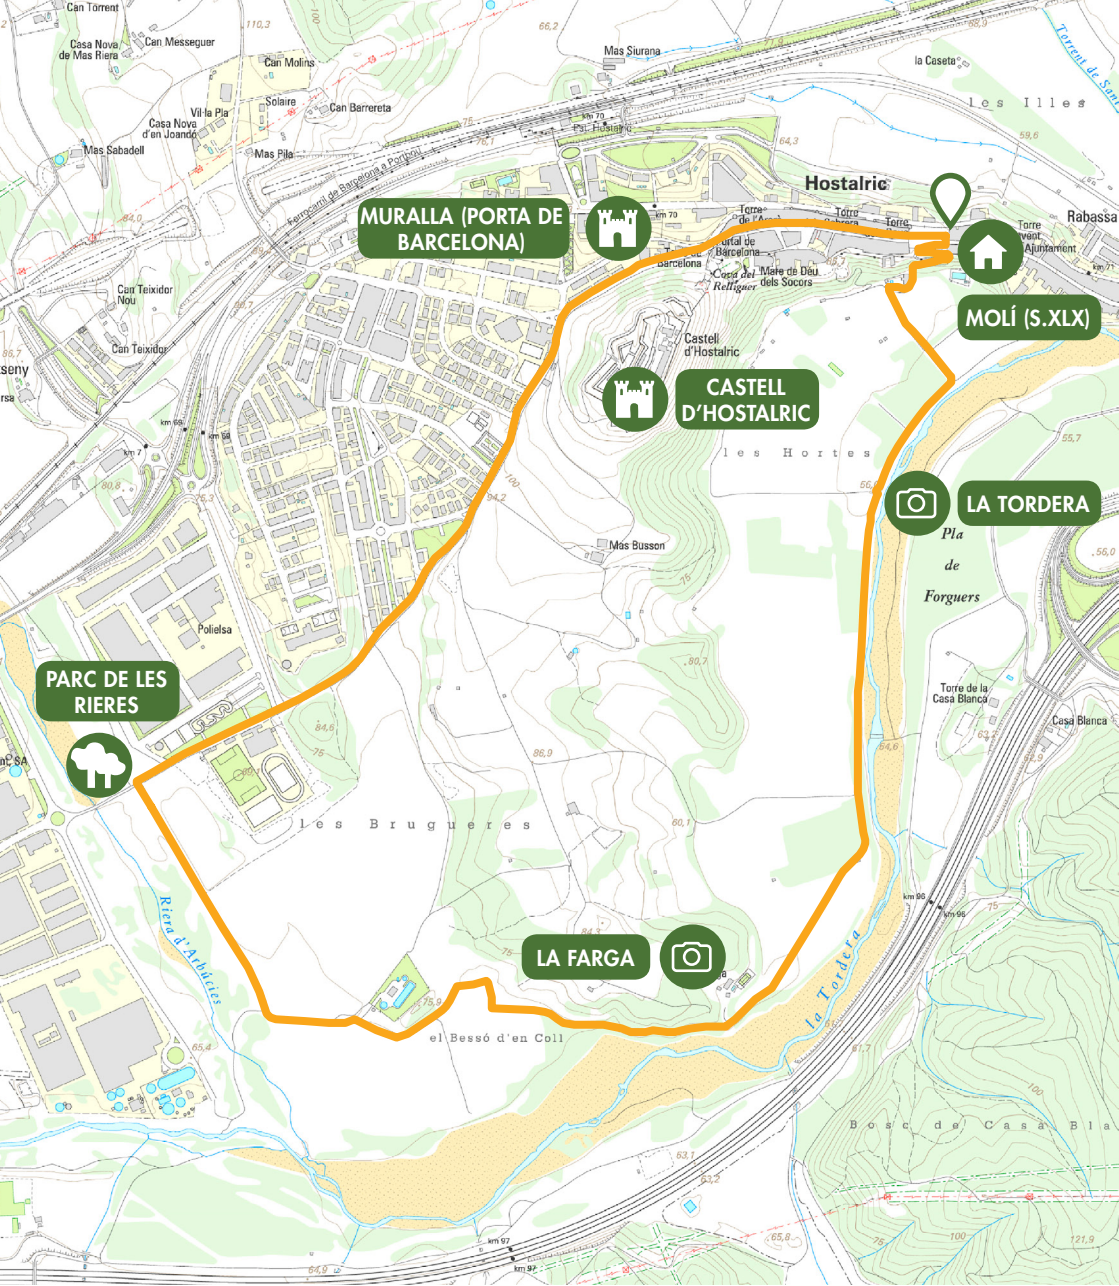

La Tordera i Parc de les Rieres

HOSTALRIC

4,9 **KM**

64 **M**

1 **H 30'**

Comuniqueu les incidències a · Comunica las incidencias en:
Please report any incidents to · Veuillez communiquer vos incidences éventuelles à:
rutes@selva.cat