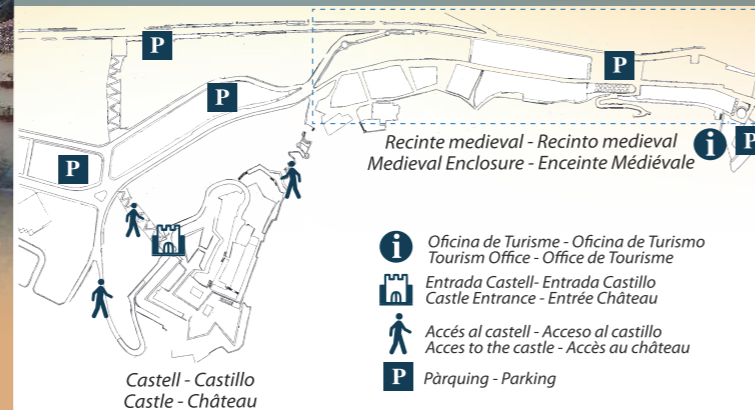

The town of Hostalric is one of the major monumental sites of Medieval Catalonia, and is presided over by an imposing 18th century military fortress.

La ville d'Hostalric conserve l'un des patrimoines monumentaux les plus remarquables du Moyen Âge catalan, et est protégé par l'imposante forteresse militaire d'époque moderne.

Preus/Precios/Prices/Prix			
Adult/Adulto/Adult/Adulte	4 €	6 €	3,5 €
Jubilat/Jubilado/Pensioner/Retraité	3 €	4 €	2,5 €
Nen (7-12 anys)/Niño (7-12 años), Child (7-12 years)/Enfant (7-12 ans)	3 €	4 €	2,5 €
Nen fins a 6 anys/Niños hasta 6 años Childs to 6 years/Enfants jusqu'à 6 ans	0 €	0 €	0 €

Compra d'entrades
Compra de entradas
Purchase of tickets
Achat de billets

www.turismehostalric.cat
turisme@hostalric.cat
(+34) 972 874 165

CASTELL I VILA MEDIEVAL

CASTILLO Y VILLA MEDIEVAL
CASTLE AND MEDIEVAL TOWN
CHÂTEAU AND VILLE MÉDIALE

HOSTALRIC

Visita'ns! - Visítanos! - Visit us! - Visitez nous!

El poble d'Hostalric conserva un dels llegats monumentals més notables de l'època medieval catalana i està protegit per l'imponent fortalesa militar d'època moderna.

El pueblo de Hostalric conserva uno de los legados monumentales más notables de la época medieval catalana y está protegido por la imponente fortaleza militar de época moderna.